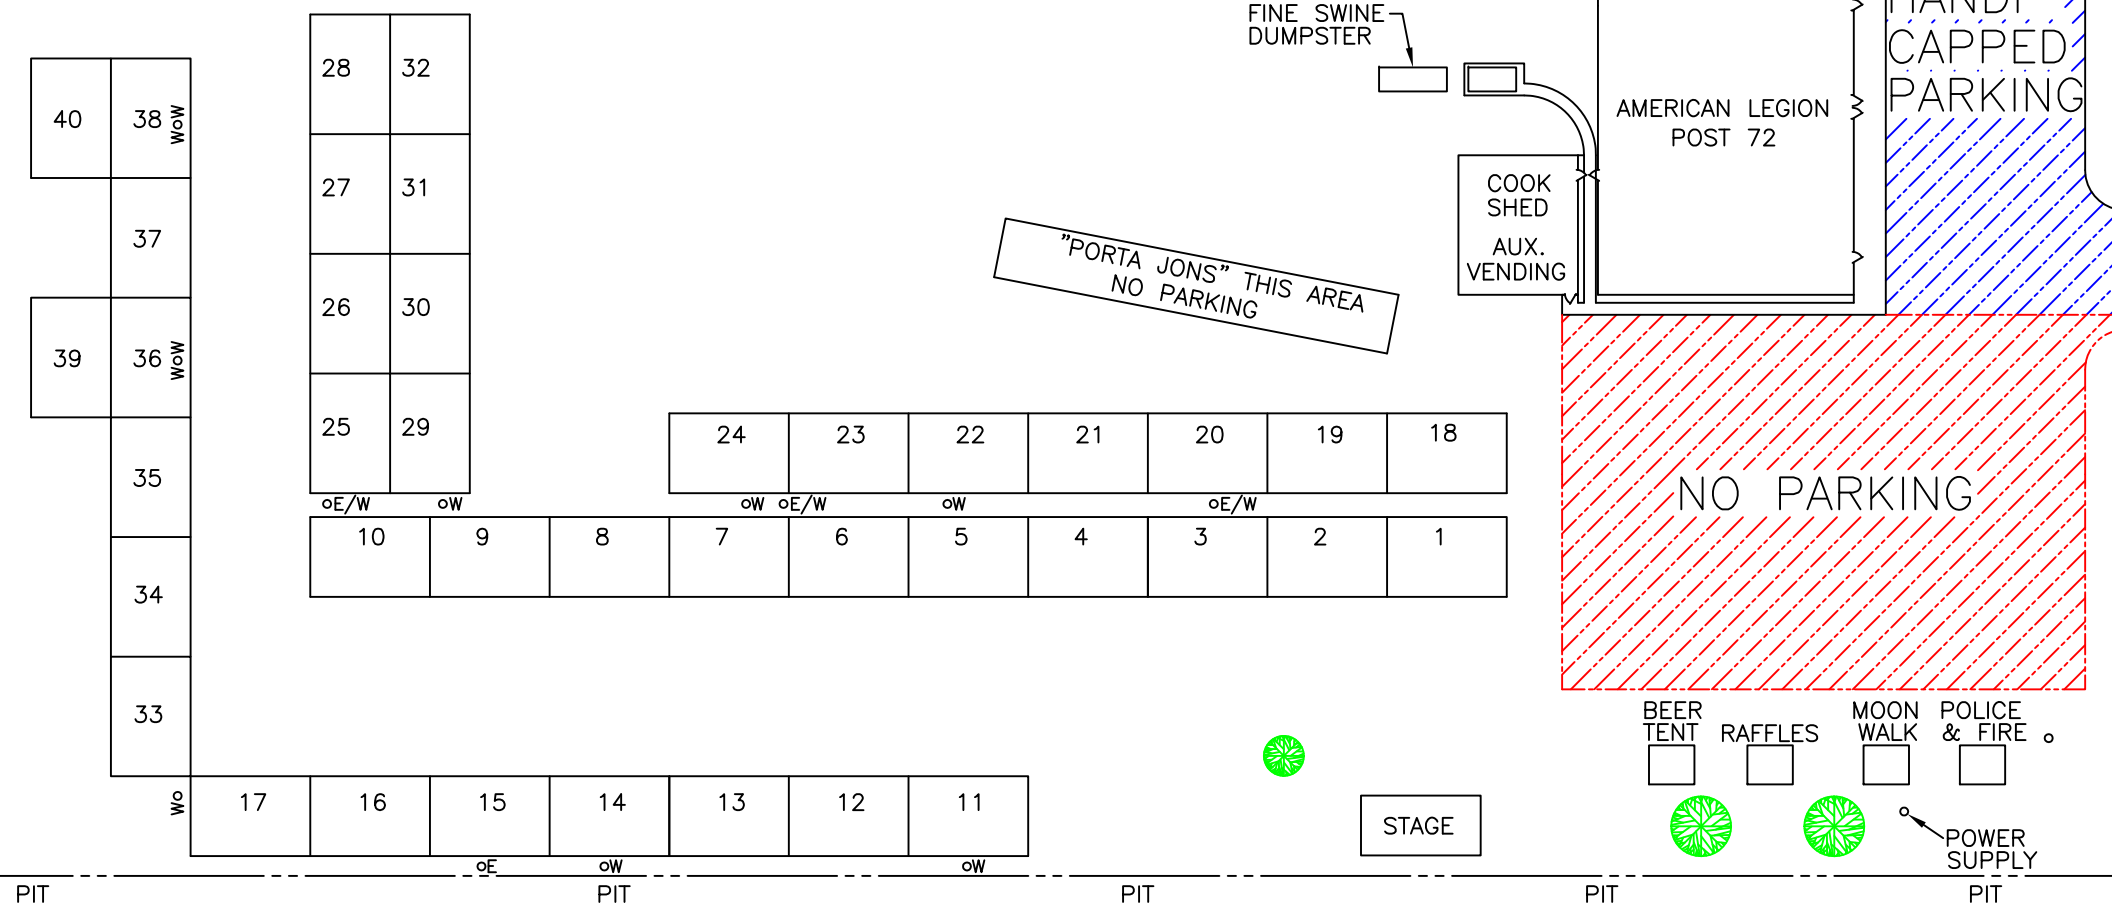

# Mulberry Fine Swine At The Pit

P.O. Box 1210  
Mulberry, Florida 33860

PIT

PIT

PIT

## COOK TEAM LOCATIONS

- 1.
- 2.
- 3.
- 4.
- 5.
- 6.
- 7.
- 8.
- 9.
- 10.
- 11.
- 12.
- 13.
- 14.
- 15.
- 16.
- 17.
- 18.
- 19.
- 20.
- 21.
- 22.
- 23.
- 24.
- 25.
- 26.
- 27.
- 28.
- 29.
- 30.
- 31.
- 32.
- 33.
- 34.
- 35.
- 36.
- 37.
- 38.
- 39.
- 40.